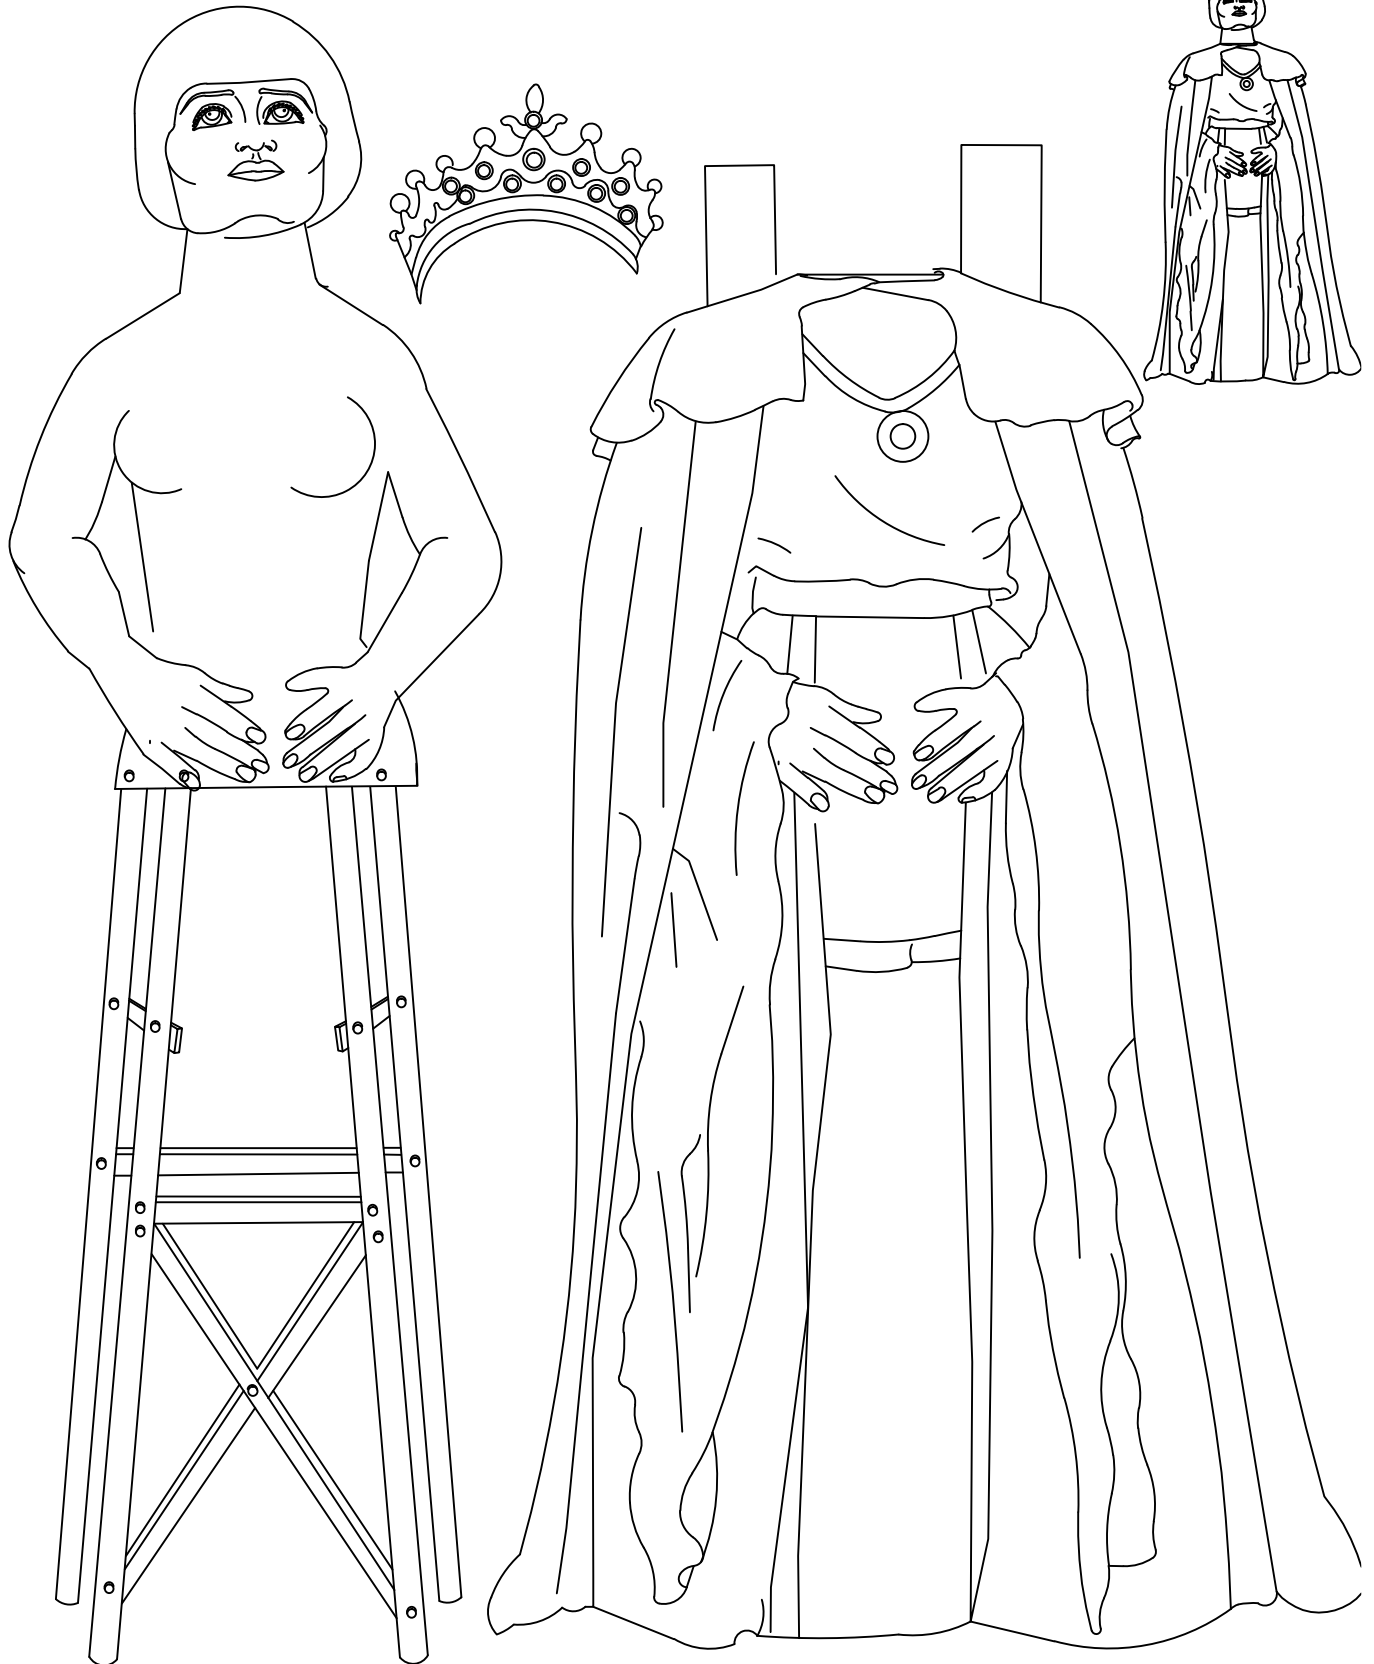

Gigantes de Gallur

Isabel I de Castilla

Isabel I fue reina de Castilla, reina consorte de Sicilia y de Aragón, por su matrimonio con Fernando de Aragón.